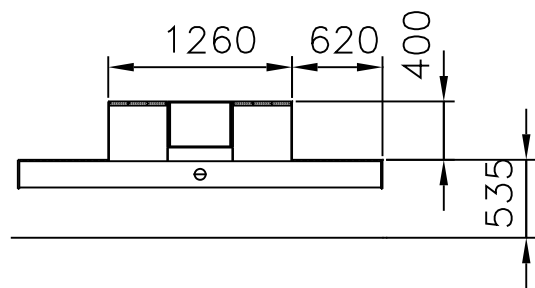

AUTEURSRECHTEN VOORBEHOUDEN

BROSHUIS B.V. SPECIAL TRAILERS
INDUSTRIEWEG 22 8263 AD KAMPEN
POSTBUS 468 8260 AL KAMPEN
TELEFOON +31(0)38 3372800
TELEFAX +31(0)38 3372888
E-MAIL sales@broshuis.nl

WESTDIJK EXEPTIONEEL TRANSPORT

Alle lassen, tenzij anders vermeld, $\alpha=3$

getekend PVUrK maten in mm

datum 26-04-2005 schaal 1:50

chass.nr. ~ formaat A3

Afgeleid v. 97097 toleranties ISO 2768-cl

projectie

3 AXLE EXTENDIBLE SEMI LOW-LOADER

tek.nr S-306 paraaf